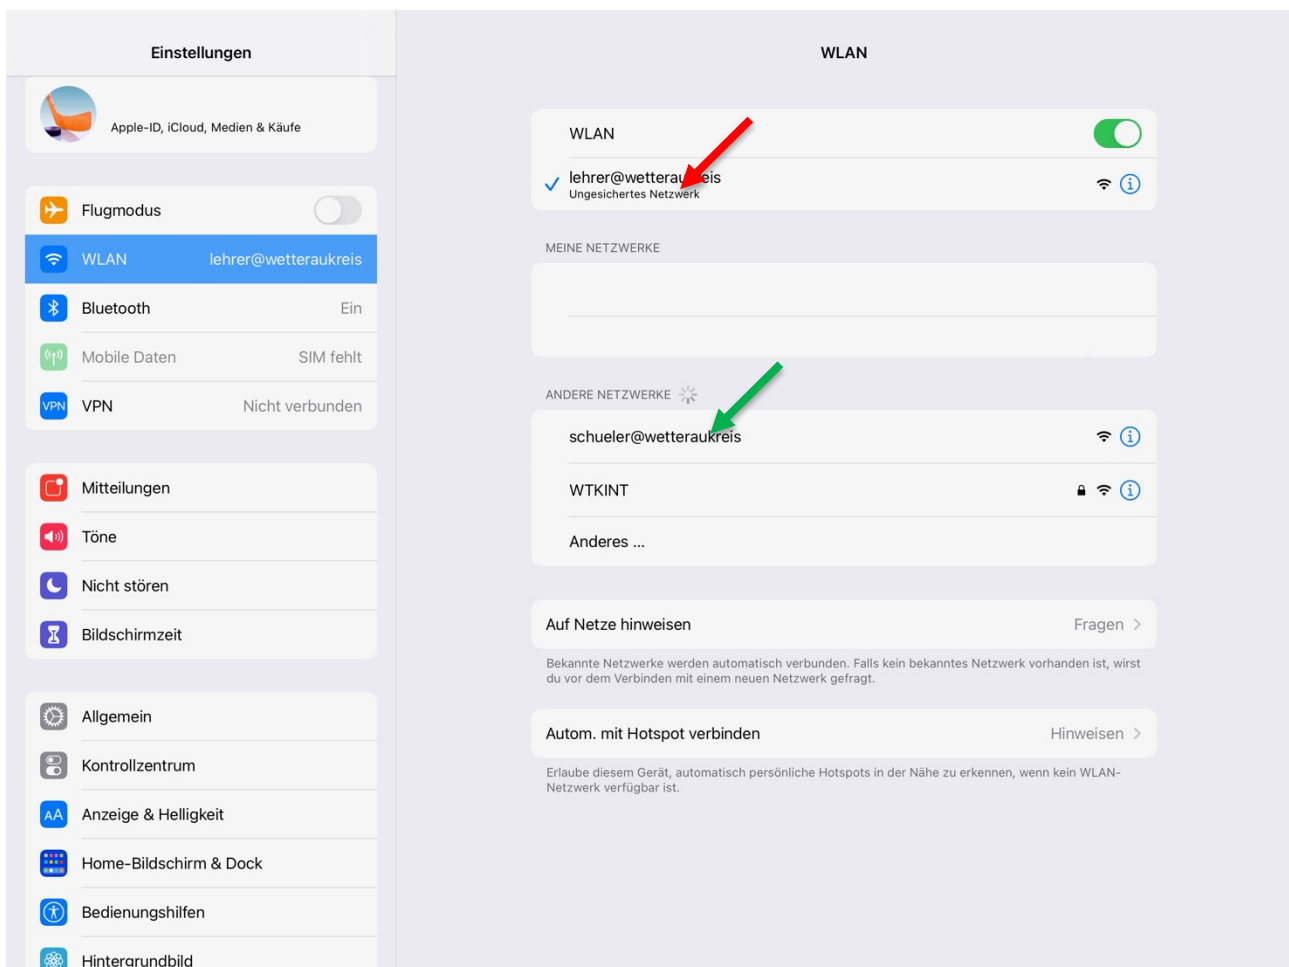

# Nutzung von privaten Endgeräten (BYOD)

Bitte verbinden Sie sich als Schüler/in mit dem  
WLAN - **schueler@wetteraukreis**

Als Lehrer/in mit dem WLAN - **lehrer@wetteraukreis**

Nach dem Verbindungsaufbau mit dem WLAN kommt eine Anmeldeseite Ihres Browsers.